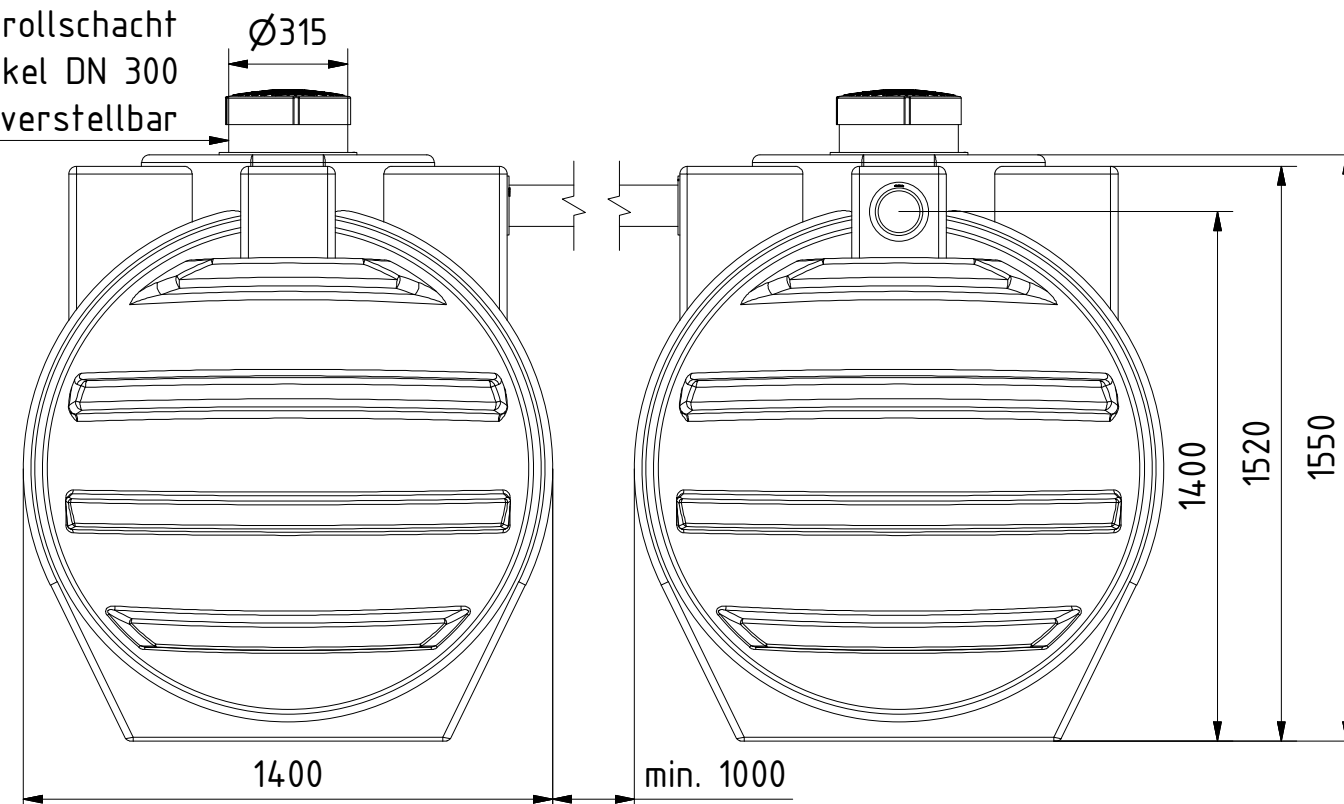

Kontrollschacht
mit Deckel DN 300
Höhenverstellbar

Frontansicht

Seitenansicht

Technische Weiterentwicklungen und Änderungen der einzelnen Artikel, sowie Irrtümer, Druckfehler und Preisänderungen vorbehalten. Fotos und Zeichnungen sind unverbindlich. Produktionstechnisch bedingt können geringfügige Maß-, Gewichts- und Farbabweichungen auftreten.

AQa.Line Art.-Nr.: AA.60.2003

AQa.Line 6000 L Mehrbehälter-Sammelgrube mit Oberverbindung

Alle Maße in mm

Technische Weiterentwicklungen und Änderungen der einzelnen Artikel, sowie Irrtümer, Druckfehler und Preisänderungen vorbehalten. Fotos und Zeichnungen sind unverbindlich. Produktionstechnisch bedingt können geringfügige Maß-, Gewichts- und Farbabweichungen auftreten.

AQa.Line Art.-Nr.: AA.60.2013

AQa.Line 6000 L Mehrbehälter-Sammelgrube mit Oberverbindung

Alle Maße in mm