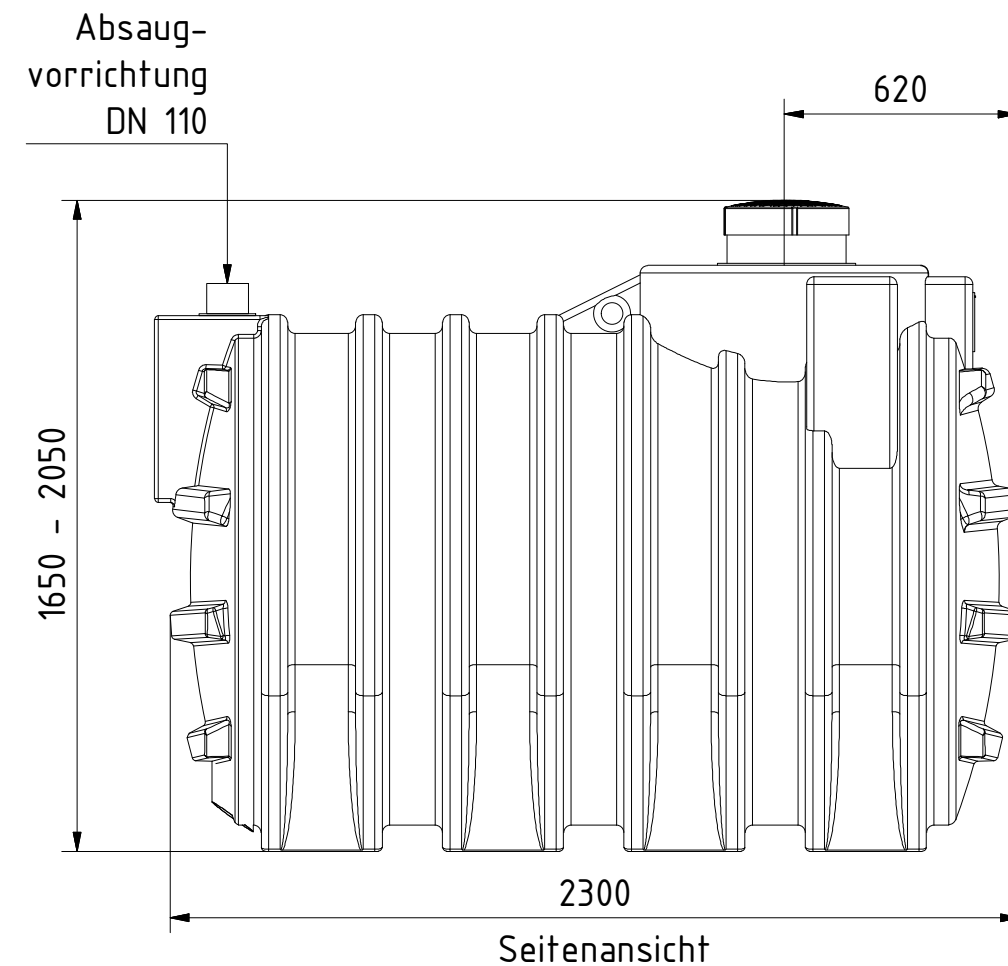

Kontrollschacht
mit Deckel DN 300
Höhenverstellbar

Frontansicht

Seitenansicht

Technische Weiterentwicklungen und Änderungen der einzelnen Artikel, sowie Irrtümer, Druckfehler und Preisänderungen vorbehalten. Fotos und Zeichnungen sind unverbindlich. Produktionstechnisch bedingt können geringfügige Maß-, Gewichts- und Farbabweichungen auftreten.

AQa.Line Art.-Nr.: AA.60.2003

AQa.Line 6000 L Mehrbehälter-Sammelgrube mit Oberverbindung

Alle Maße in mm

Technische Weiterentwicklungen und Änderungen der einzelnen Artikel, sowie Irrtümer, Druckfehler und Preisänderungen vorbehalten. Fotos und Zeichnungen sind unverbindlich. Produktionstechnisch bedingt können geringfügige Maß-, Gewichts- und Farbabweichungen auftreten.

AQa.Line Art.-Nr.: AA.60.2013

AQa.Line 6000 L Mehrbehälter-Sammelgrube mit Oberverbindung

Alle Maße in mm