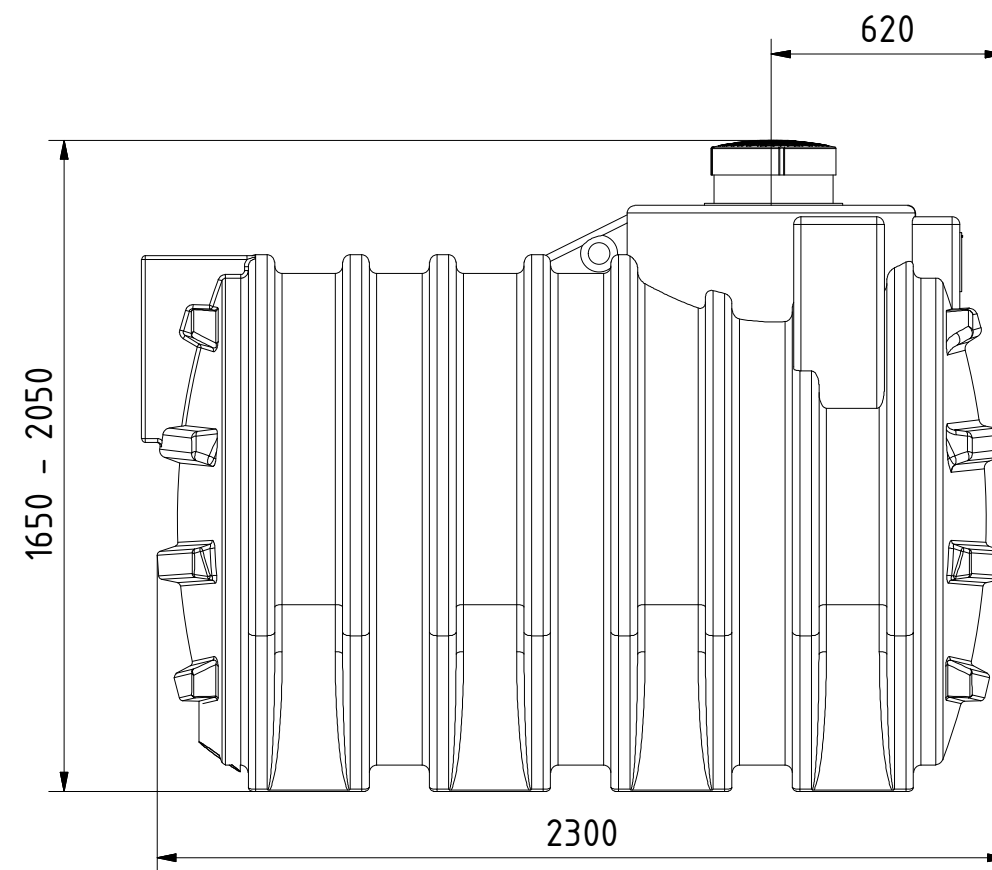

Kontrollschacht
mit Deckel DN 300
Höhenverstellbar

Frontansicht

Seitenansicht

Technische Weiterentwicklungen und Änderungen der einzelnen Artikel, sowie Irrtümer, Druckfehler und Preisänderungen vorbehalten. Fotos und Zeichnungen sind unverbindlich. Produktionstechnisch bedingt können geringfügige Maß-, Gewichts- und Farbabweichungen auftreten.

AQa.Line Art.-Nr.: AA.60.2003

AQa.Line 6000 L Mehrbehälter-Sammelgrube mit Oberverbindung

Alle Maße in mm

Technische Weiterentwicklungen und Änderungen der einzelnen Artikel, sowie Irrtümer, Druckfehler und Preisänderungen vorbehalten. Fotos und Zeichnungen sind unverbindlich. Produktionstechnisch bedingt können geringfügige Maß-, Gewichts- und Farbabweichungen auftreten.

AQa.Line Art.-Nr.: AA.60.2013

AQa.Line 6000 L Mehrbehälter-Sammelgrube mit Oberverbindung

Alle Maße in mm