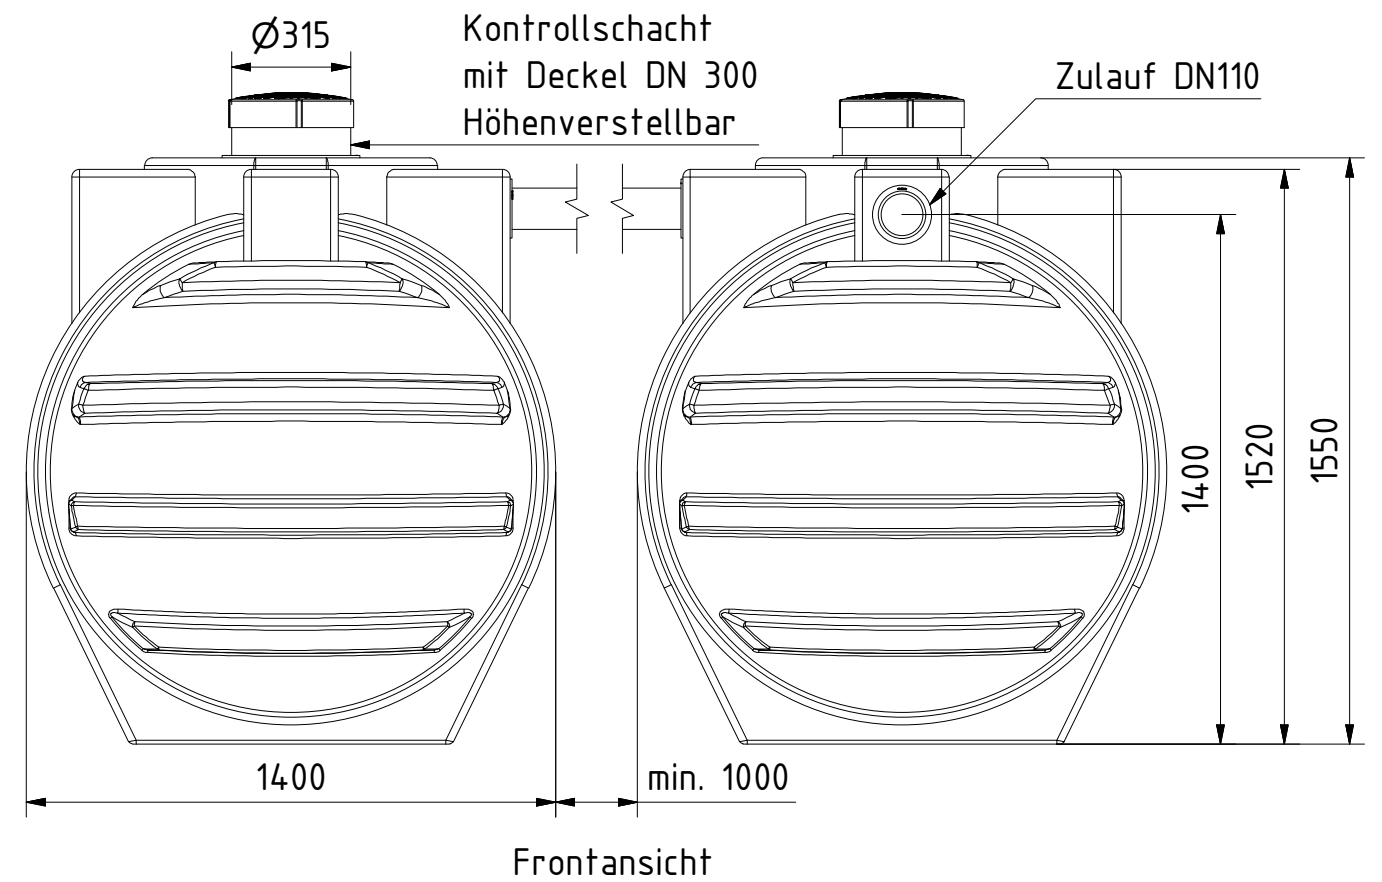

Kontrollschacht
mit Deckel DN 300
Höhenverstellbar

Frontansicht

Seitenansicht

Technische Weiterentwicklungen und Änderungen der einzelnen Artikel, sowie Irrtümer, Druckfehler und Preisänderungen vorbehalten. Fotos und Zeichnungen sind unverbindlich. Produktionstechnisch bedingt können geringfügige Maß-, Gewichts- und Farbabweichungen auftreten.

AQa.Line Art.-Nr.: AA.60.2003

AQa.Line 6000 L Mehrbehälter-Sammelgrube mit Oberverbindung

Alle Maße in mm

Technische Weiterentwicklungen und Änderungen der einzelnen Artikel, sowie Irrtümer, Druckfehler und Preisänderungen vorbehalten. Fotos und Zeichnungen sind unverbindlich. Produktionstechnisch bedingt können geringfügige Maß-, Gewichts- und Farbabweichungen auftreten.

AQa.Line Art.-Nr.: AA.60.2013

AQa.Line 6000 L Mehrbehälter-Sammelgrube mit Oberverbindung

Alle Maße in mm