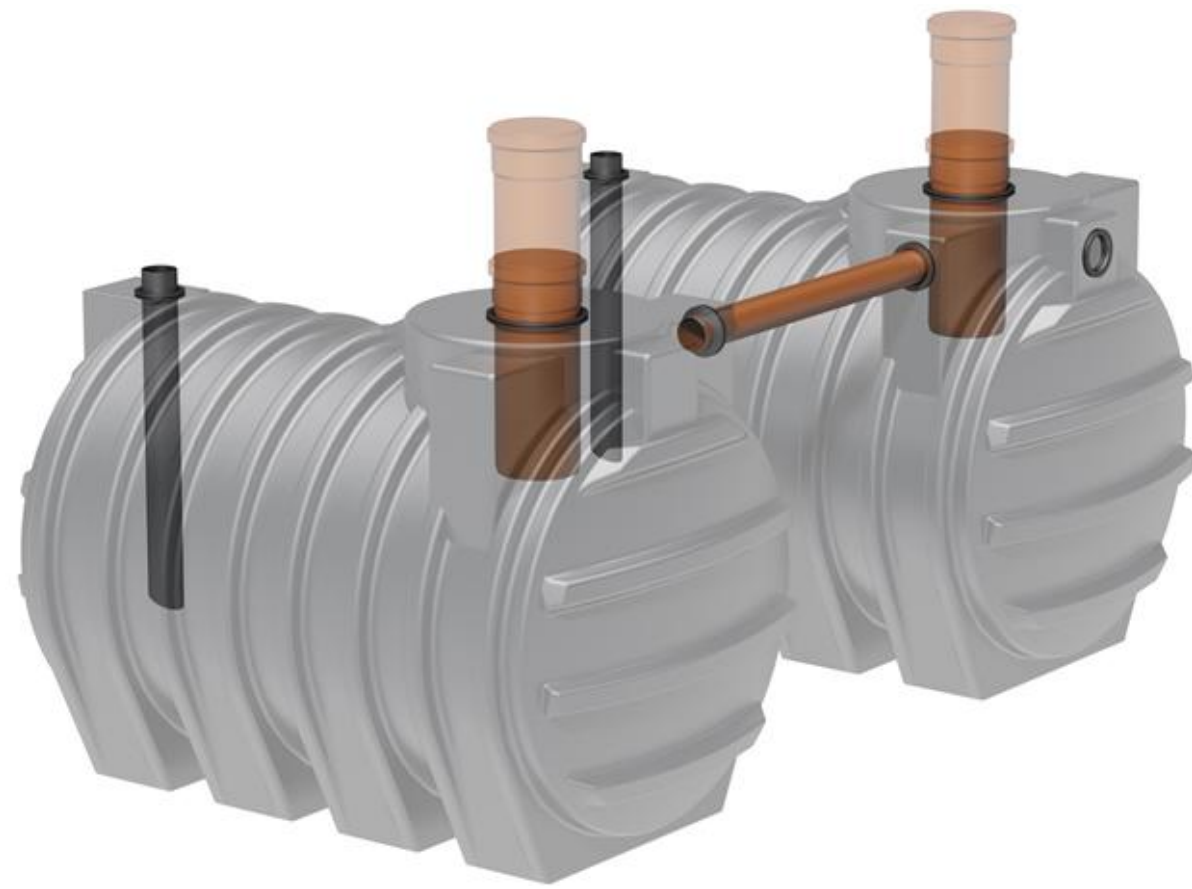

**AQa.Line** Art.-Nr.: AA.60.2001

AQa.Line 6.000 L Mehrbehälter-Sammelgrube mit Oberverbindung

Alle Maße in mm

Technische Weiterentwicklungen und Änderungen der einzelnen Artikel, sowie Irrtümer, Druckfehler und Preisänderungen vorbehalten. Fotos und Zeichnungen sind unverbindlich. Produktionstechnisch bedingt können geringfügige Maß-, Gewichts- und Farbabweichungen auftreten.

**AQa.Line** Art.-Nr.: AA.60.2011

AQa.Line 6000 L Mehrbehälter-Sammelgrube mit Oberverbindung

Alle Maße in mm