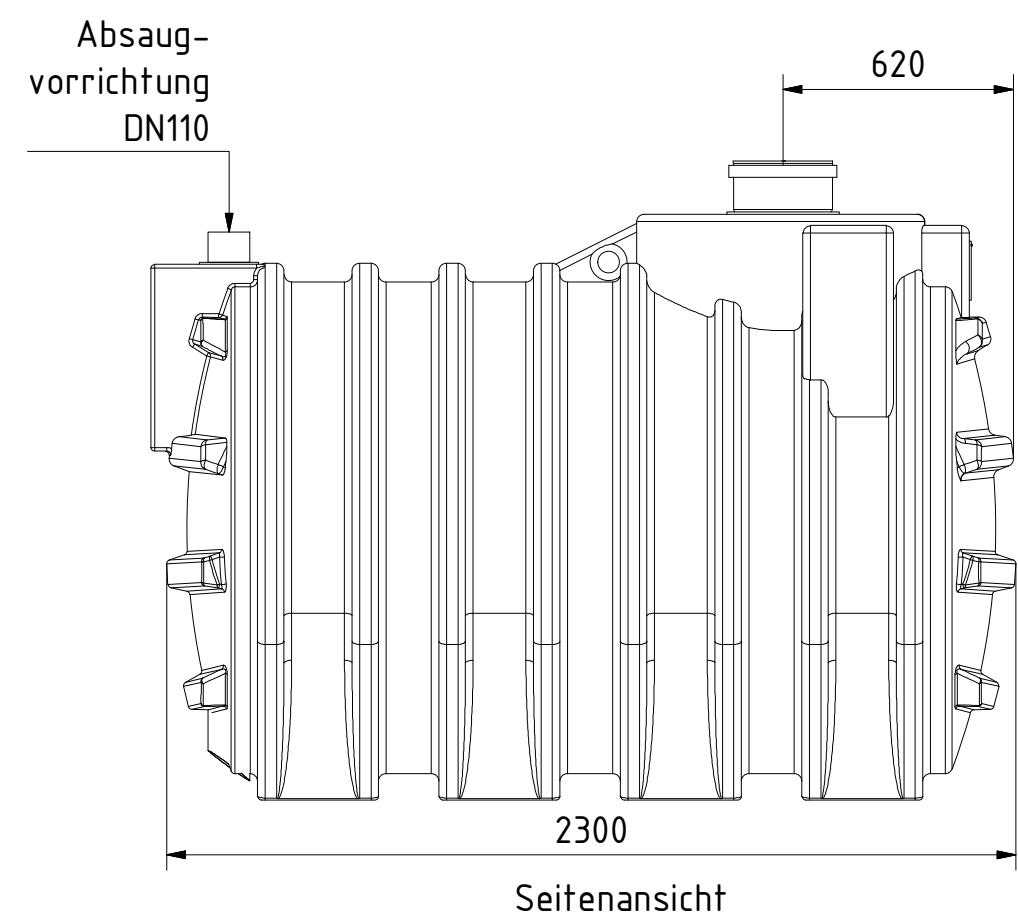

**AQa.Line** Art.-Nr.: AA.60.2001

AQa.Line 6.000 L Mehrbehälter-Sammelgrube mit Oberverbindung

Alle Maße in mm

Technische Weiterentwicklungen und Änderungen der einzelnen Artikel, sowie Irrtümer, Druckfehler und Preisänderungen vorbehalten. Fotos und Zeichnungen sind unverbindlich. Produktionstechnisch bedingt können geringfügige Maß-, Gewichts- und Farbabweichungen auftreten.

**AQa.Line** Art.-Nr.: AA.60.2011

AQa.Line 6000 L Mehrbehälter-Sammelgrube mit Oberverbindung

Alle Maße in mm