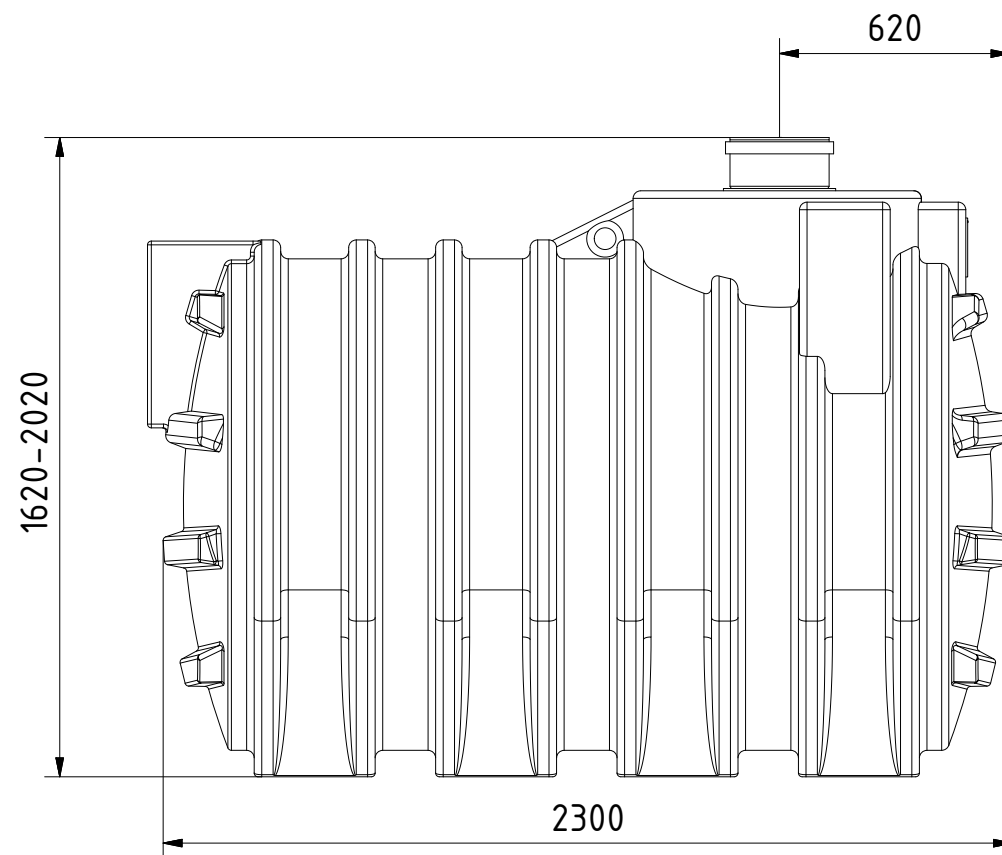

Seitenansicht

Technische Weiterentwicklungen und Änderungen der einzelnen Artikel, sowie Irrtümer, Druckfehler und Preisänderungen vorbehalten. Fotos und Zeichnungen sind unverbindlich. Produktionstechnisch bedingt können geringfügige Maß-, Gewichts- und Farbabweichungen auftreten.

AQa.Line Art.-Nr.: AA.60.2001

AQa.Line 6.000 L Mehrbehälter-Sammelgrube mit Oberverbindung

Alle Maße in mm