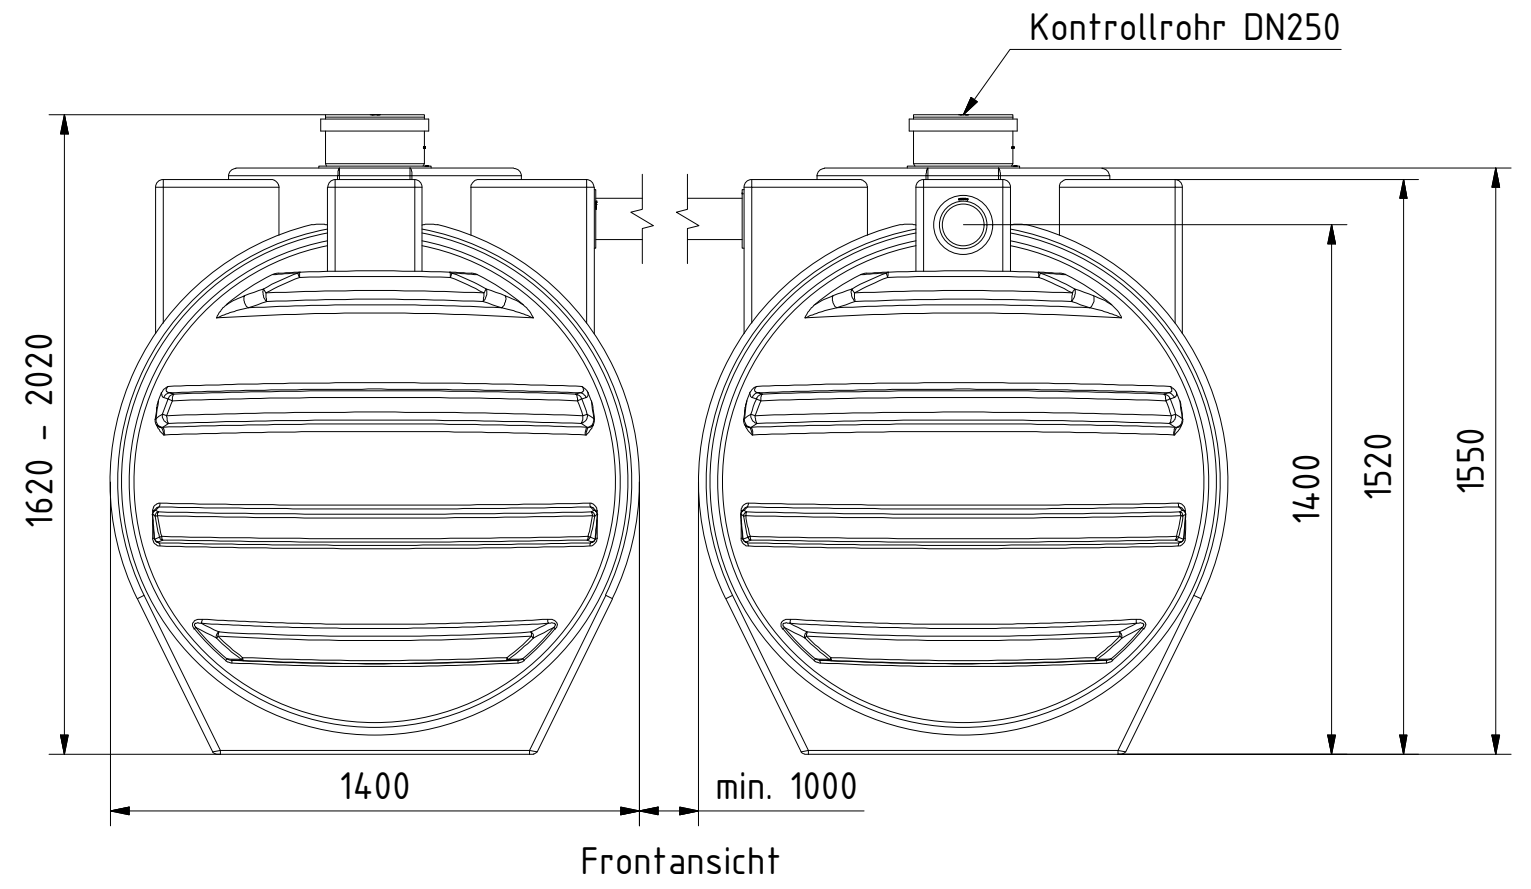

**AQa.Line** Art.-Nr.: AA.60.2001

AQa.Line 6.000 L Mehrbehälter-Sammelgrube mit Oberverbindung

Alle Maße in mm

Technische Weiterentwicklungen und Änderungen der einzelnen Artikel, sowie Irrtümer, Druckfehler und Preisänderungen vorbehalten. Fotos und Zeichnungen sind unverbindlich. Produktionstechnisch bedingt können geringfügige Maß-, Gewichts- und Farbabweichungen auftreten.

**AQa.Line** Art.-Nr.: AA.60.2011

AQa.Line 6000 L Mehrbehälter-Sammelgrube mit Oberverbindung

Alle Maße in mm