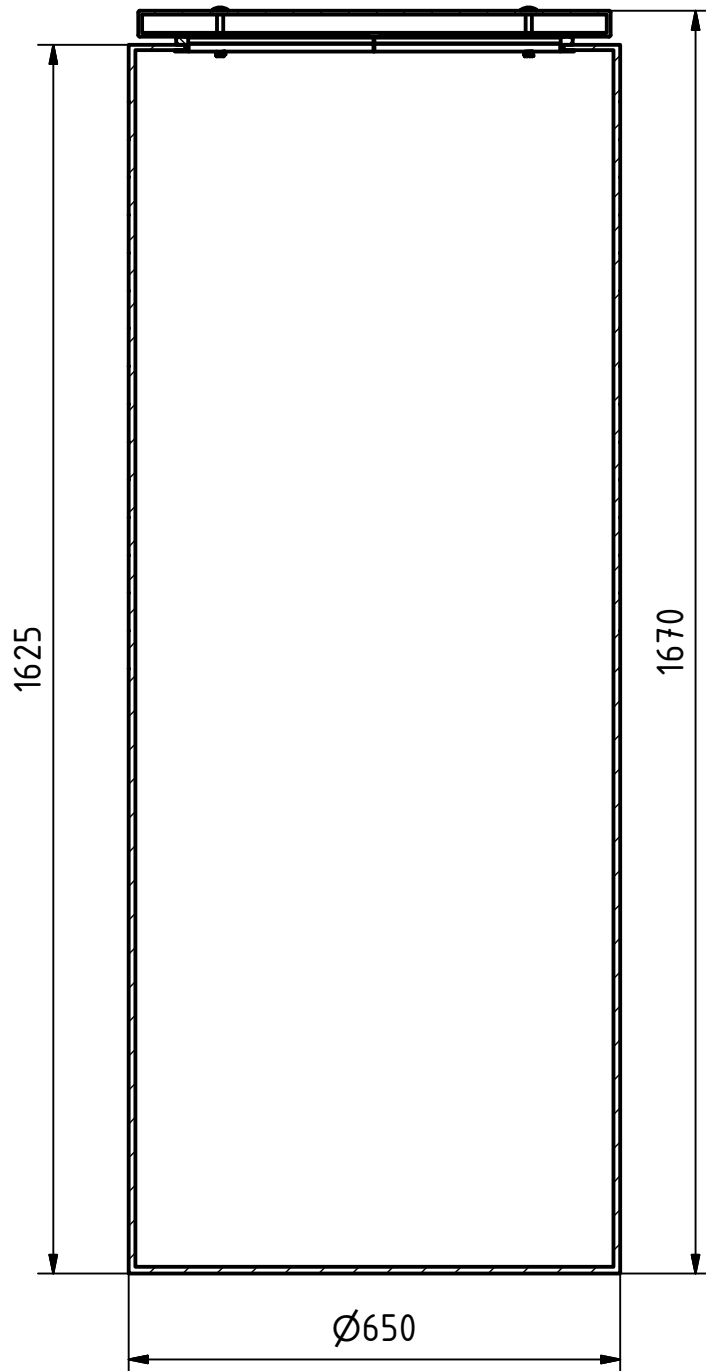

AK.05.1001
grau

AK.05.0001
Schwarz

Schnitt

Frontansicht

Draufsicht

Technische Weiterentwicklungen und Änderungen der einzelnen Artikel, sowie Irrtümer, Druckfehler und Preisänderungen vorbehalten. Fotos und Zeichnungen sind unverbindlich. Produktionstechnisch bedingt können geringfügige Maß-, Gewichts- und Farbabweichungen auftreten.

AQa.Line Art.-Nr.: AK.05.0001
AK.05.1001

AQa.Line Kellertank 500 l

Alle Maße in mm