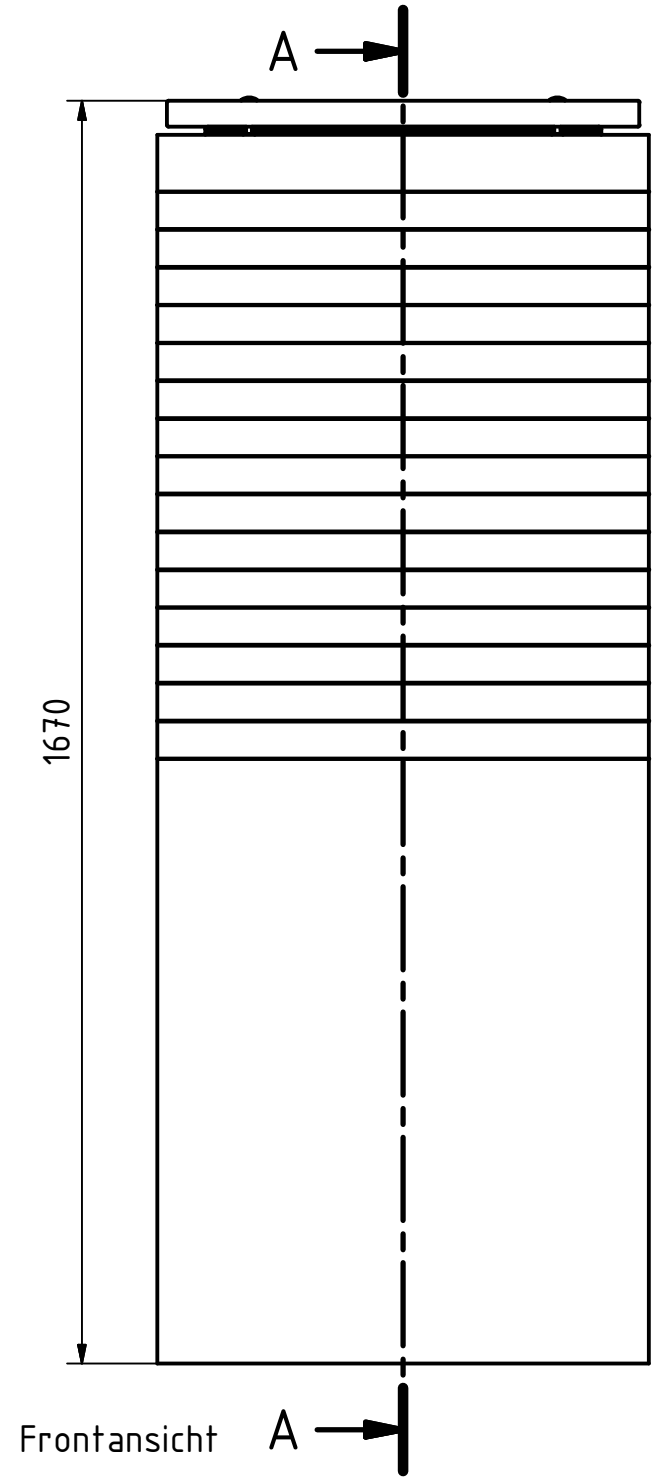

AK.05.1001
grau

AK.05.0001
Schwarz

Schnitt

Frontansicht

Draufsicht

Technische Weiterentwicklungen und Änderungen der einzelnen Artikel, sowie Irrtümer, Druckfehler und Preisänderungen vorbehalten. Fotos und Zeichnungen sind unverbindlich. Produktionstechnisch bedingt können geringfügige Maß-, Gewichts- und Farbabweichungen auftreten.

AQa.Line Art.-Nr.: AK.05.0001
AK.05.1001

AQa.Line Kellertank 500 l

Alle Maße in mm