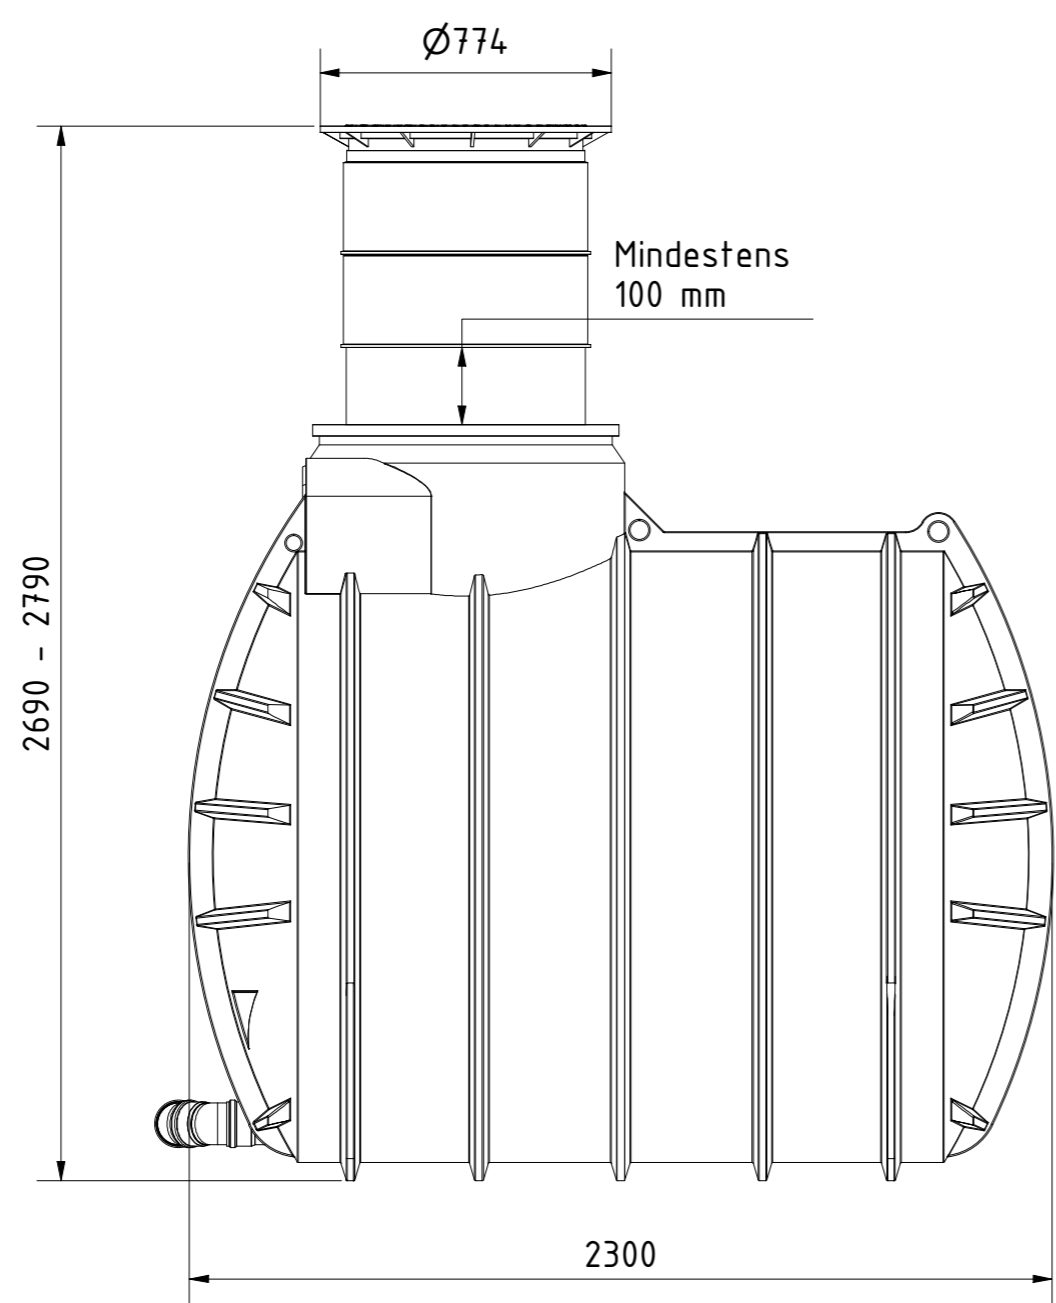

<p>Zisterne AQa.Line 8900 L mit Domschacht kurz (begehbar bis 200 kg) Art.-Nr.: AD.89.0001</p>
<p>1 A2</p>

Verbindungsleitungen sind nicht Teil des Lieferumfangs und bauseits zu stellen!

Technische Weiterentwicklungen und Änderungen der einzelnen Artikel, sowie Irrtümer, Druckfehler und Preisänderungen vorbehalten. Fotos und Zeichnungen sind unverbindlich. Produktionstechnisch bedingt können geringfügige Maß-, Gewichts- oder Farbabweichungen von 3% auftreten. Istmaße sind auf der Baustelle zu überprüfen.

<p>Zisterne AQa.Line 8900 L mit Domschacht lang (begehbar bis 200 kg) Art.-Nr.: AD.89.0002</p>
<p>1 A2</p>

8 7 6 5 4 3 2 1

Verbindungsleitungen sind nicht Teil des Lieferumfangs und bauseits zu stellen!

<p>Zisterne AQa.Line 8900 L mit Domschacht lang (PKW-befahrbar bis 600 kg Radlast) Art.-Nr.: AD.89.0003</p>
<p>1 A2</p>

8 7 6 5 4 3 2 1