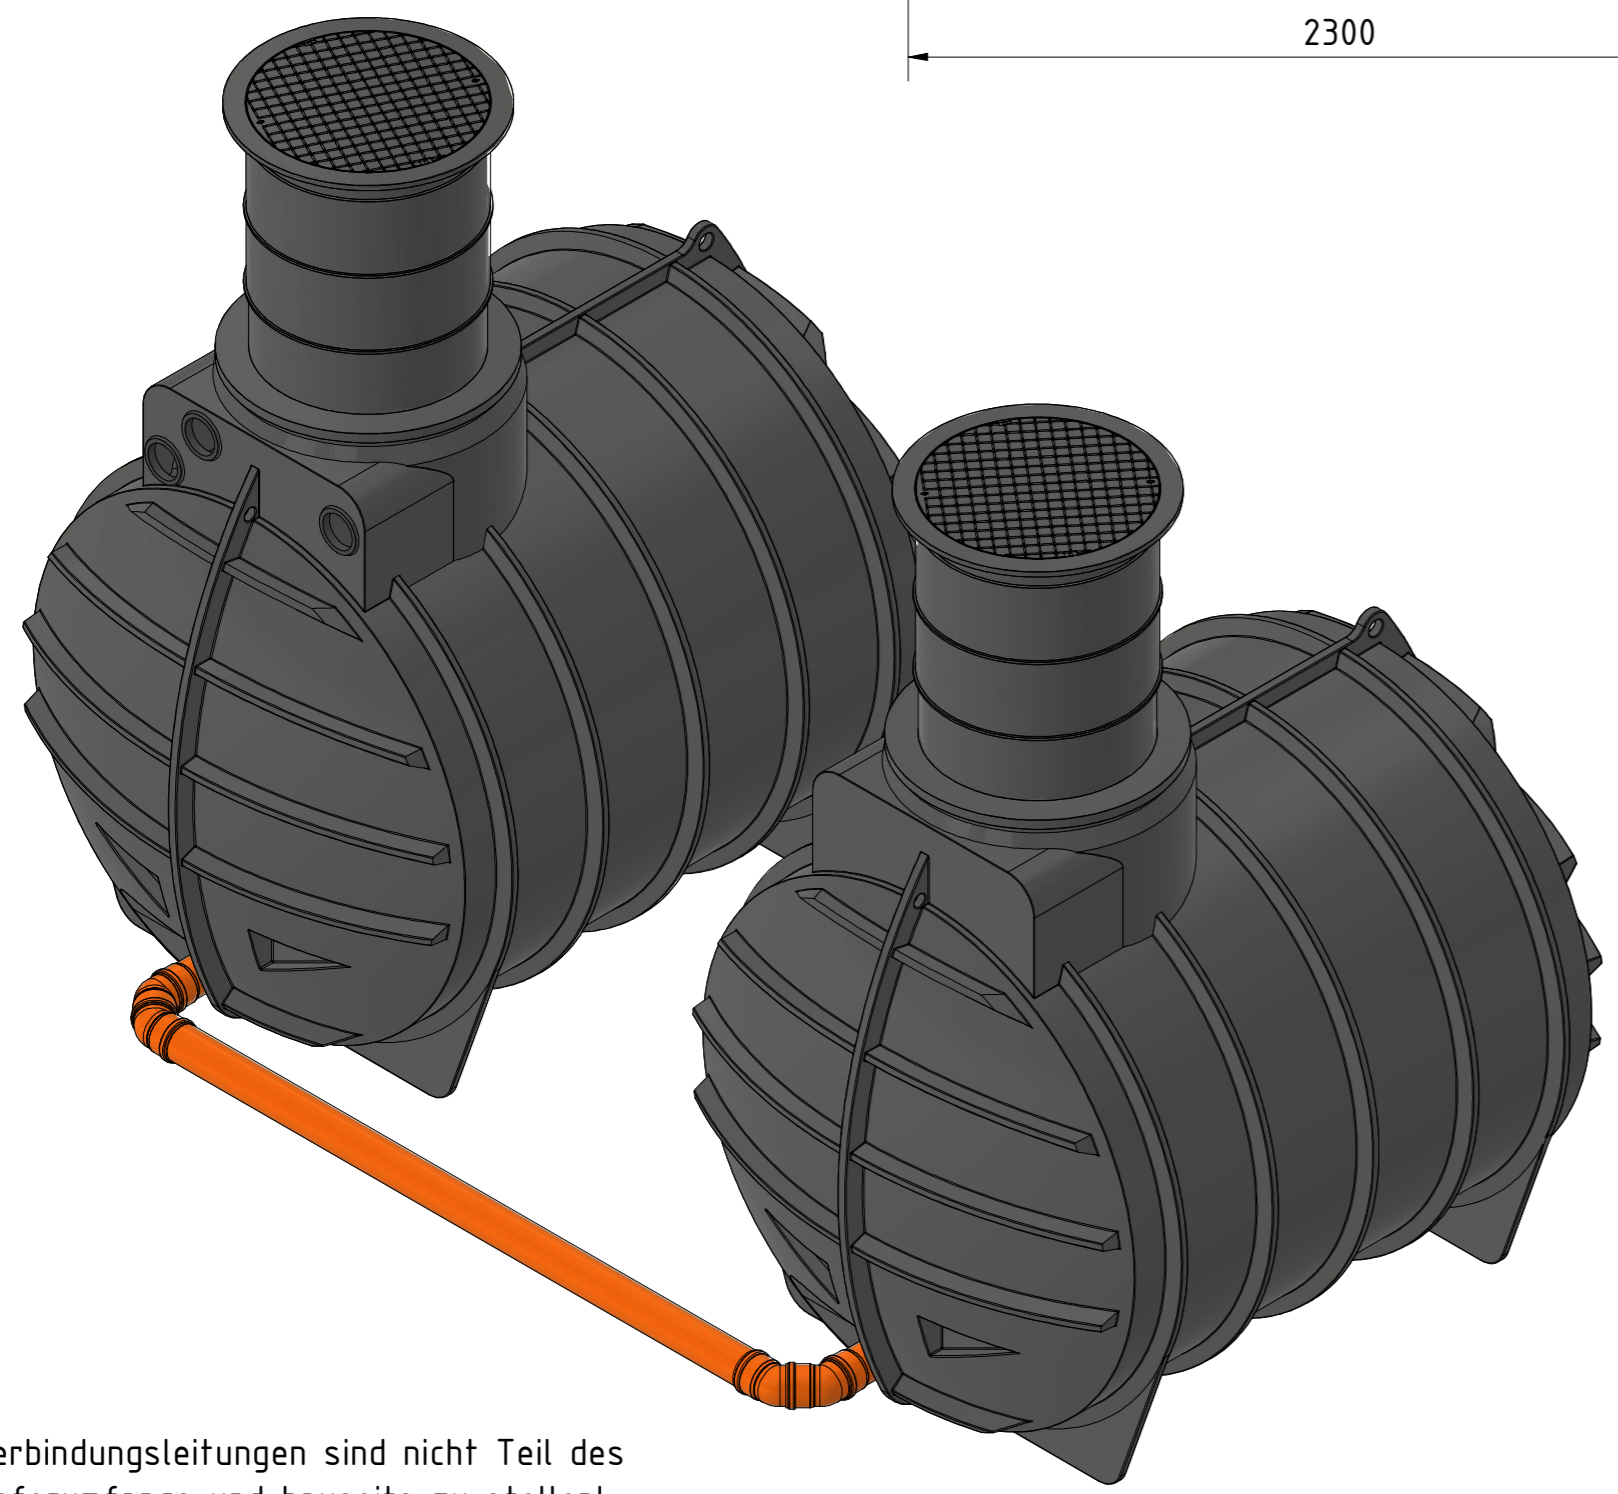

<p>Zisterne AQa.Line 8900 L mit Domschacht kurz (begehbar bis 200 kg) Art.-Nr.: AD.89.0001</p>
<p>1 A2</p>

Verbindungsleitungen sind nicht Teil des Lieferumfangs und bauseits zu stellen!

Technische Weiterentwicklungen und Änderungen der einzelnen Artikel, sowie Irrtümer, Druckfehler und Preisänderungen vorbehalten. Fotos und Zeichnungen sind unverbindlich. Produktionstechnisch bedingt können geringfügige Maß-, Gewichts- oder Farbabweichungen von 3% auftreten. Istmaße sind auf der Baustelle zu überprüfen.

<p>Zisterne AQa.Line 8900 L mit Domschacht lang (begehbar bis 200 kg) Art.-Nr.: AD.89.0002</p>
<p>1 A2</p>

8 7 6 5 4 3 2 1

Verbindungsleitungen sind nicht Teil des Lieferumfangs und bauseits zu stellen!

<p>Zisterne AQa.Line 8900 L mit Domschacht lang (PKW-befahrbar bis 600 kg Radlast) Art.-Nr.: AD.89.0003</p>
<p>1 A2</p>

8 7 6 5 4 3 2 1