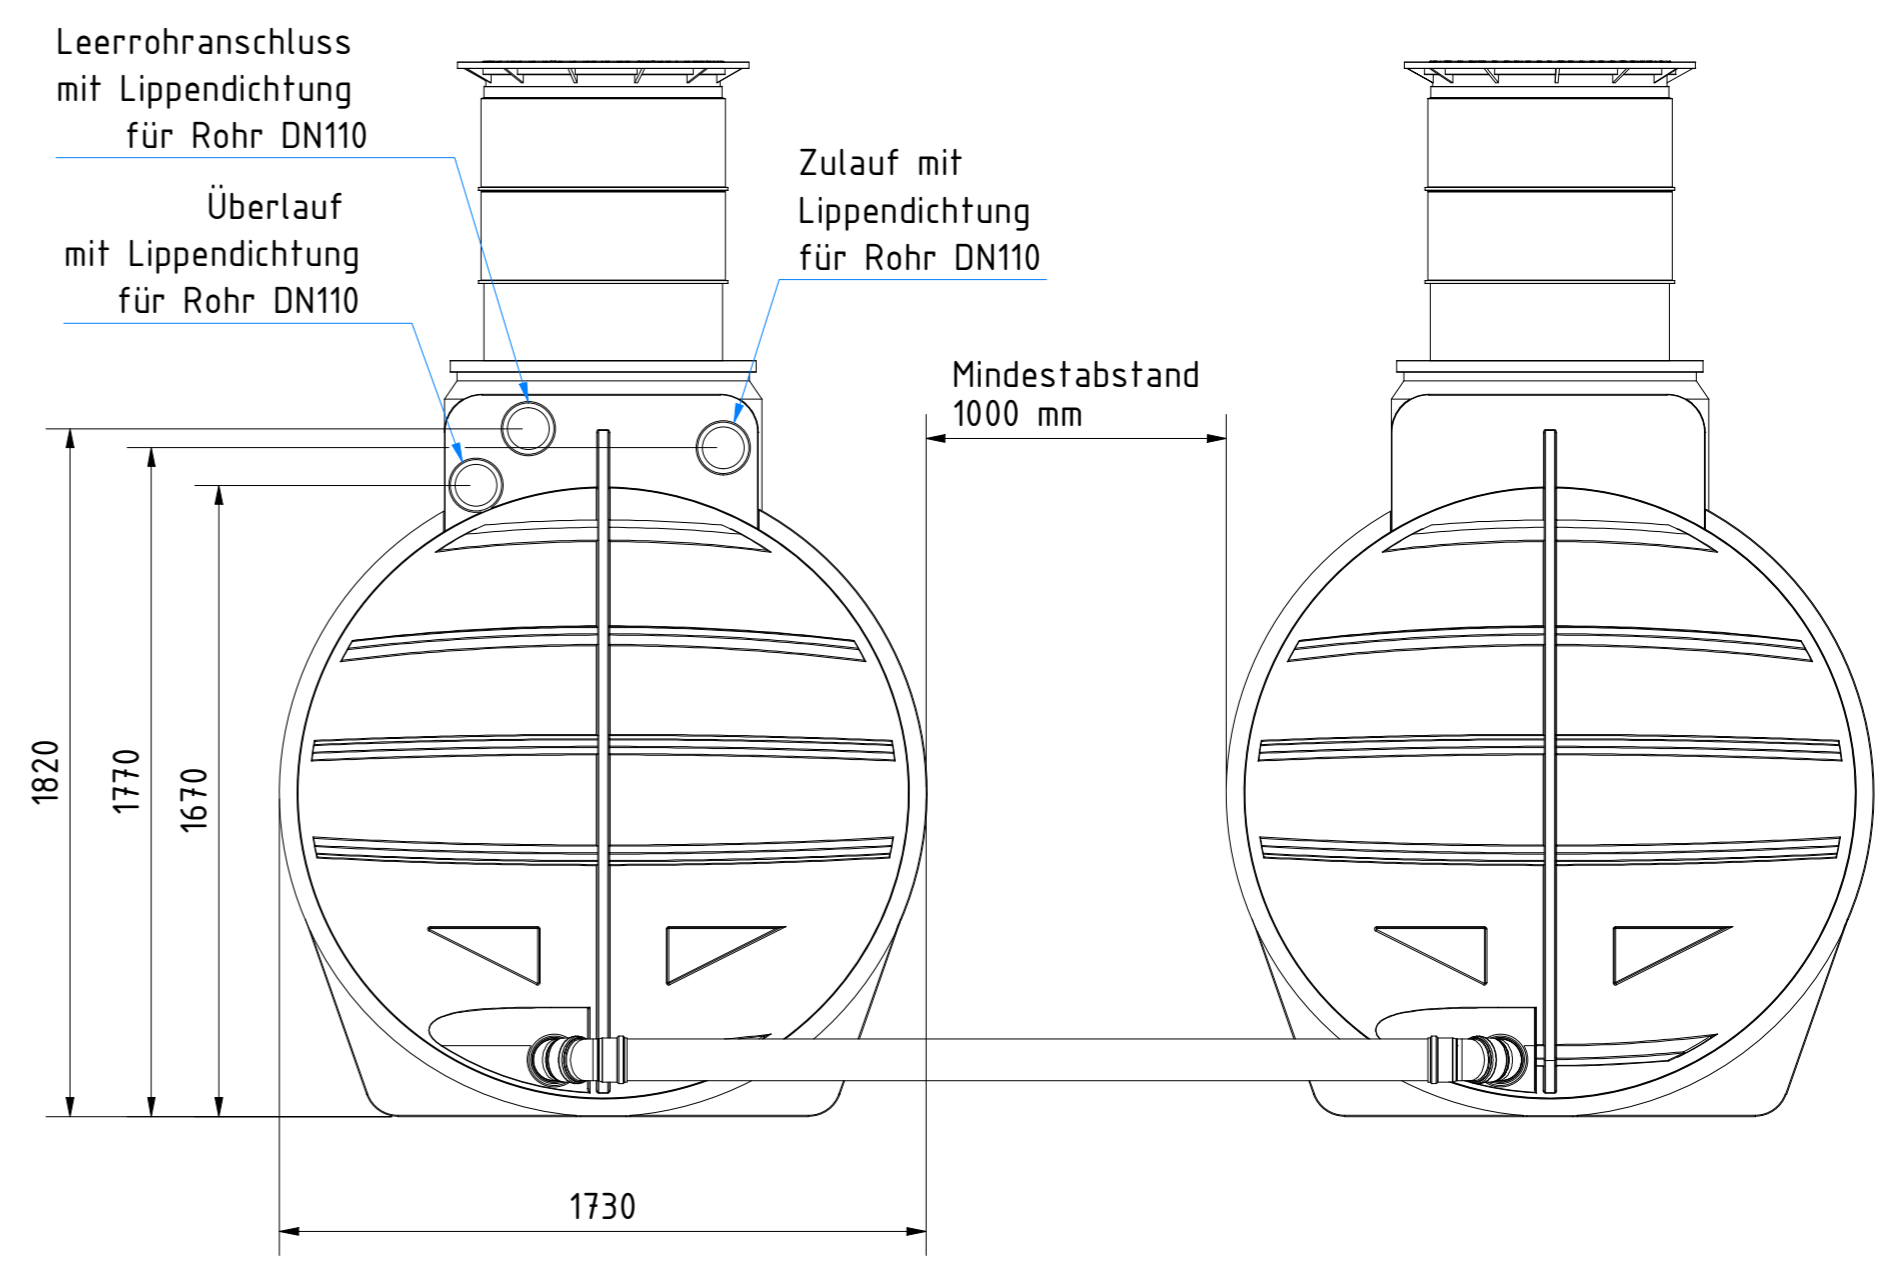

<p>Zisterne AQa.Line 8900 L mit Domschacht kurz (begehbar bis 200 kg) Art.-Nr.: AD.89.0001</p>
<p>1 A2</p>

Verbindungsleitungen sind nicht Teil des Lieferumfangs und bauseits zu stellen!

Technische Weiterentwicklungen und Änderungen der einzelnen Artikel, sowie Irrtümer, Druckfehler und Preisänderungen vorbehalten. Fotos und Zeichnungen sind unverbindlich. Produktionstechnisch bedingt können geringfügige Maß-, Gewichts- oder Farbabweichungen von 3% auftreten. Istmaße sind auf der Baustelle zu überprüfen.

<p>Zisterne AQa.Line 8900 L mit Domschacht lang (begehbar bis 200 kg) Art.-Nr.: AD.89.0002</p>
<p>1 A2</p>

8 7 6 5 4 3 2 1

Verbindungsleitungen sind nicht Teil des Lieferumfangs und bauseits zu stellen!

<p>Zisterne AQa.Line 8900 L mit Domschacht lang (PKW-befahrbar bis 600 kg Radlast) Art.-Nr.: AD.89.0003</p>
<p>1 A2</p>

8 7 6 5 4 3 2 1