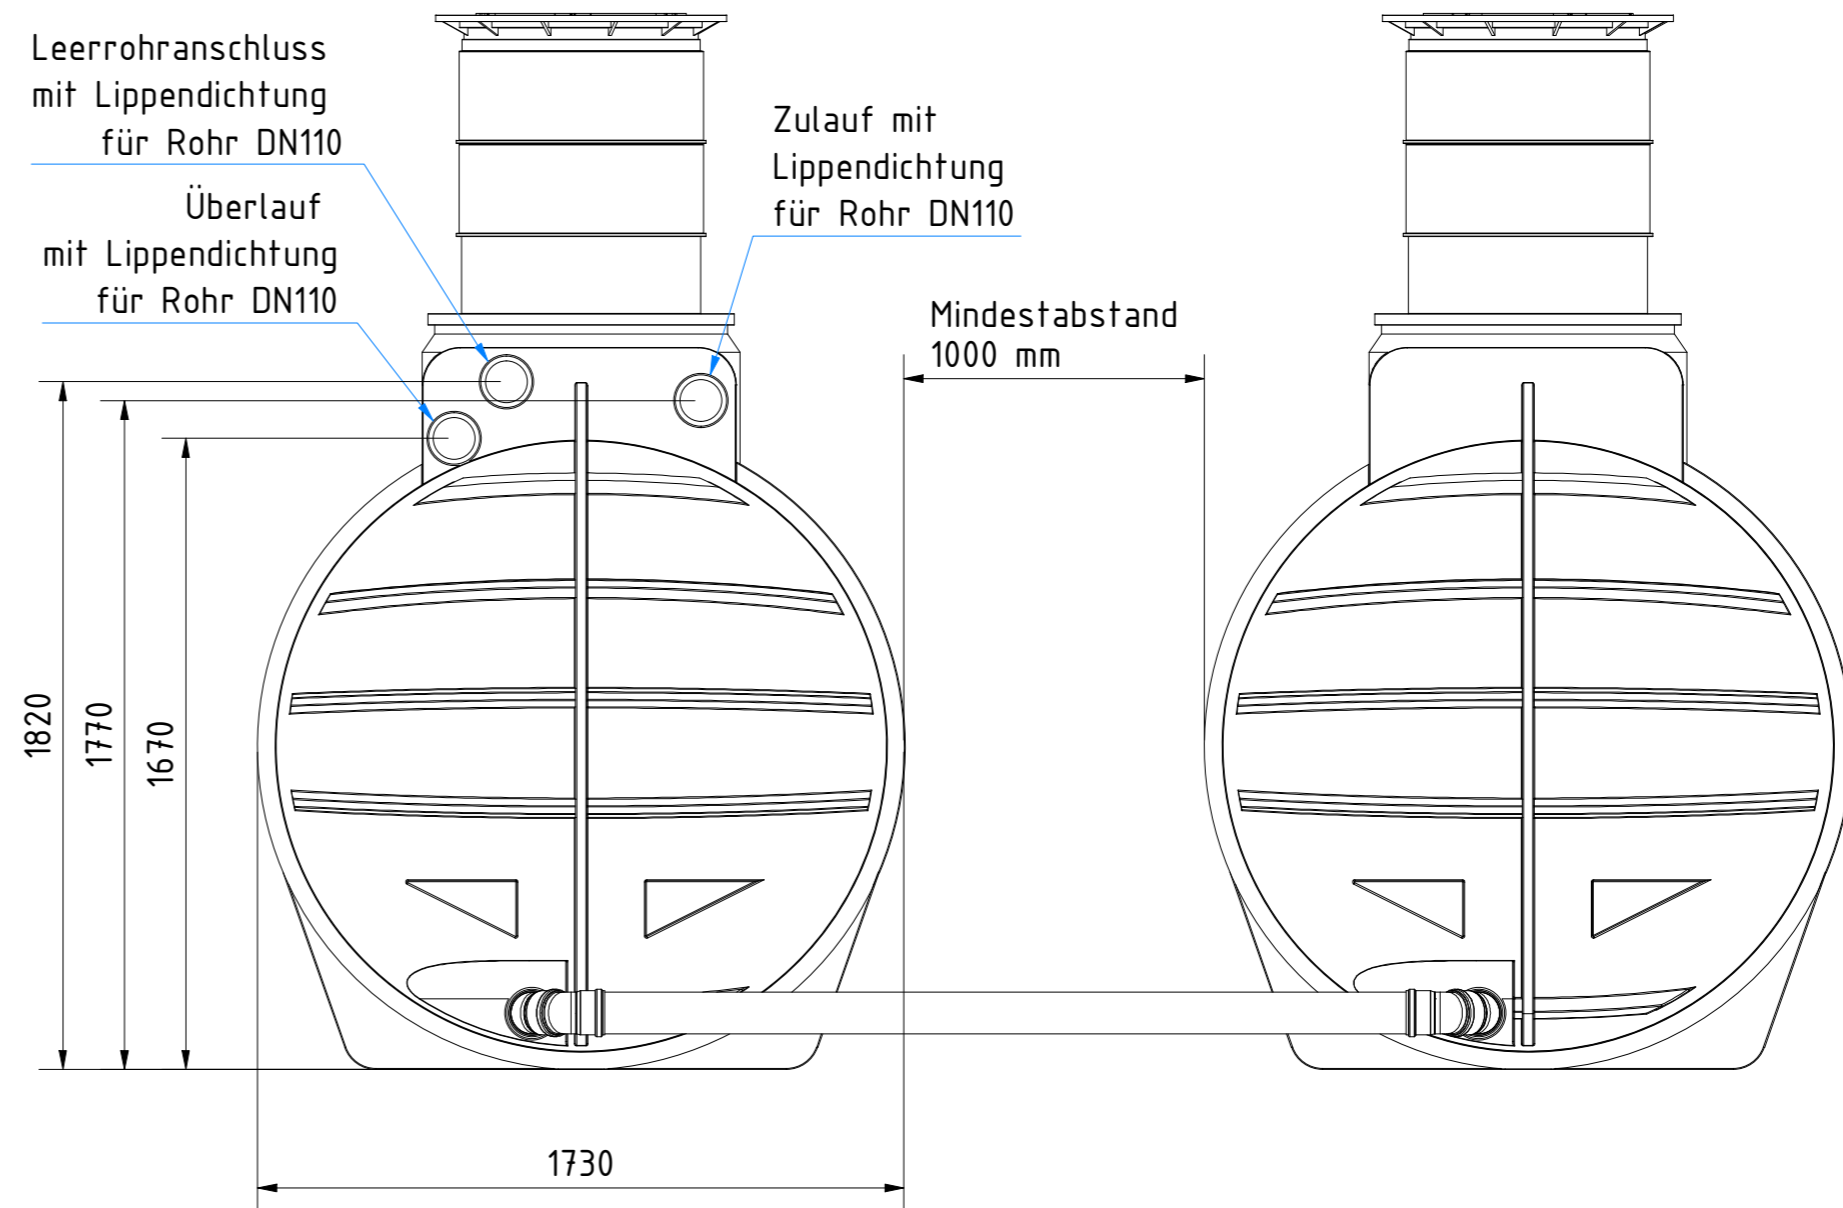

Verbindungsleitungen sind nicht Teil des Lieferumfangs und bauseits zu stellen!

Technische Weiterentwicklungen und Änderungen der einzelnen Artikel, sowie Irrtümer, Druckfehler und Preisänderungen vorbehalten. Fotos und Zeichnungen sind unverbindlich. Produktionstechnisch bedingt können geringfügige Maß-, Gewichts- oder Farbabweichungen von 3% auftreten. Istmaße sind auf der Baustelle zu überprüfen.

<p>Zisterne AQa.Line 8900 L mit Domschacht kurz (begehbar bis 200 kg) Art.-Nr.: AD.89.0001</p>
<p>1 A2</p>

Verbindungsleitungen sind nicht Teil des Lieferumfangs und bauseits zu stellen!

Technische Weiterentwicklungen und Änderungen der einzelnen Artikel, sowie Irrtümer, Druckfehler und Preisänderungen vorbehalten. Fotos und Zeichnungen sind unverbindlich. Produktionstechnisch bedingt können geringfügige Maß-, Gewichts- oder Farbabweichungen von 3% auftreten. Istmaße sind auf der Baustelle zu überprüfen.

<p>Zisterne AQa.Line 8900 L mit Domschacht lang (begehbar bis 200 kg) Art.-Nr.: AD.89.0002</p>
<p>1 A2</p>

8 7 6 5 4 3 2 1

Verbindungsleitungen sind nicht Teil des Lieferumfangs und bauseits zu stellen!

<p>Zisterne AQa.Line 8900 L mit Domschacht lang (PKW-befahrbar bis 600 kg Radlast) Art.-Nr.: AD.89.0003</p>
<p>1 A2</p>

8 7 6 5 4 3 2 1