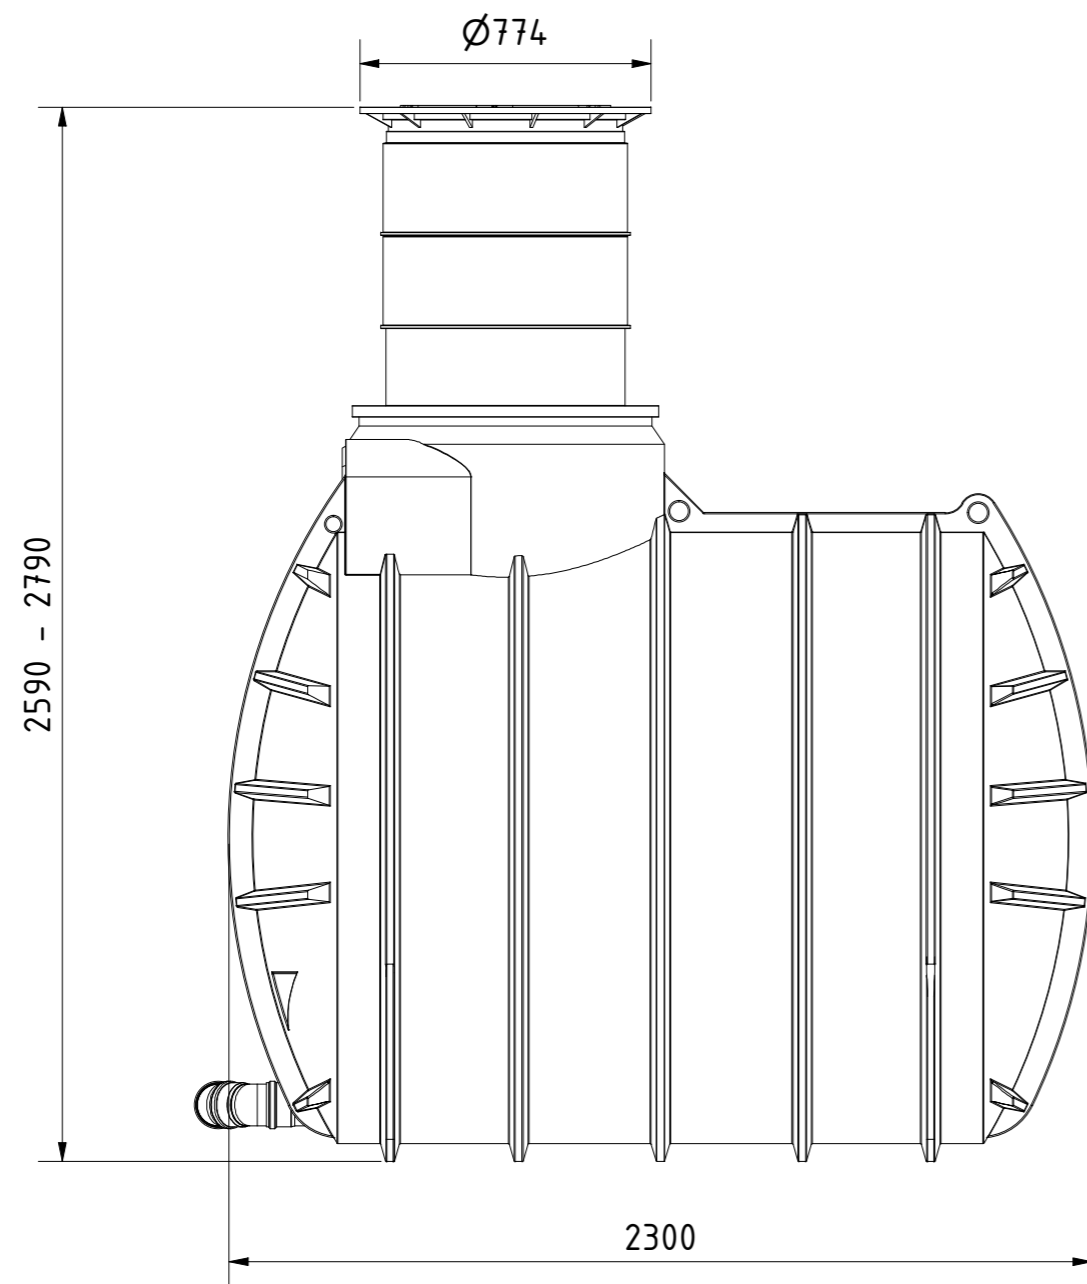

Verbindungsleitungen sind nicht Teil des Lieferumfangs und bauseits zu stellen!

Technische Weiterentwicklungen und Änderungen der einzelnen Artikel, sowie Irrtümer, Druckfehler und Preisänderungen vorbehalten. Fotos und Zeichnungen sind unverbindlich. Produktionstechnisch bedingt können geringfügige Maß-, Gewichts- oder Farbabweichungen von 3% auftreten. Istmaße sind auf der Baustelle zu überprüfen.

<p>Zisterne AQa.Line 8900 L mit Domschacht kurz (begehbar bis 200 kg) Art.-Nr.: AD.89.0001</p>
<p>1 A2</p>

Verbindungsleitungen sind nicht Teil des Lieferumfangs und bauseits zu stellen!

Technische Weiterentwicklungen und Änderungen der einzelnen Artikel, sowie Irrtümer, Druckfehler und Preisänderungen vorbehalten. Fotos und Zeichnungen sind unverbindlich. Produktionstechnisch bedingt können geringfügige Maß-, Gewichts- oder Farbabweichungen von 3% auftreten. Istmaße sind auf der Baustelle zu überprüfen.

<p>Zisterne AQa.Line 8900 L mit Domschacht lang (begehbar bis 200 kg) Art.-Nr.: AD.89.0002</p>
<p>1 A2</p>

8 7 6 5 4 3 2 1

Verbindungsleitungen sind nicht Teil des Lieferumfangs und bauseits zu stellen!

<p>Zisterne AQa.Line 8900 L mit Domschacht lang (PKW-befahrbar bis 600 kg Radlast) Art.-Nr.: AD.89.0003</p>
<p>1 A2</p>

8 7 6 5 4 3 2 1