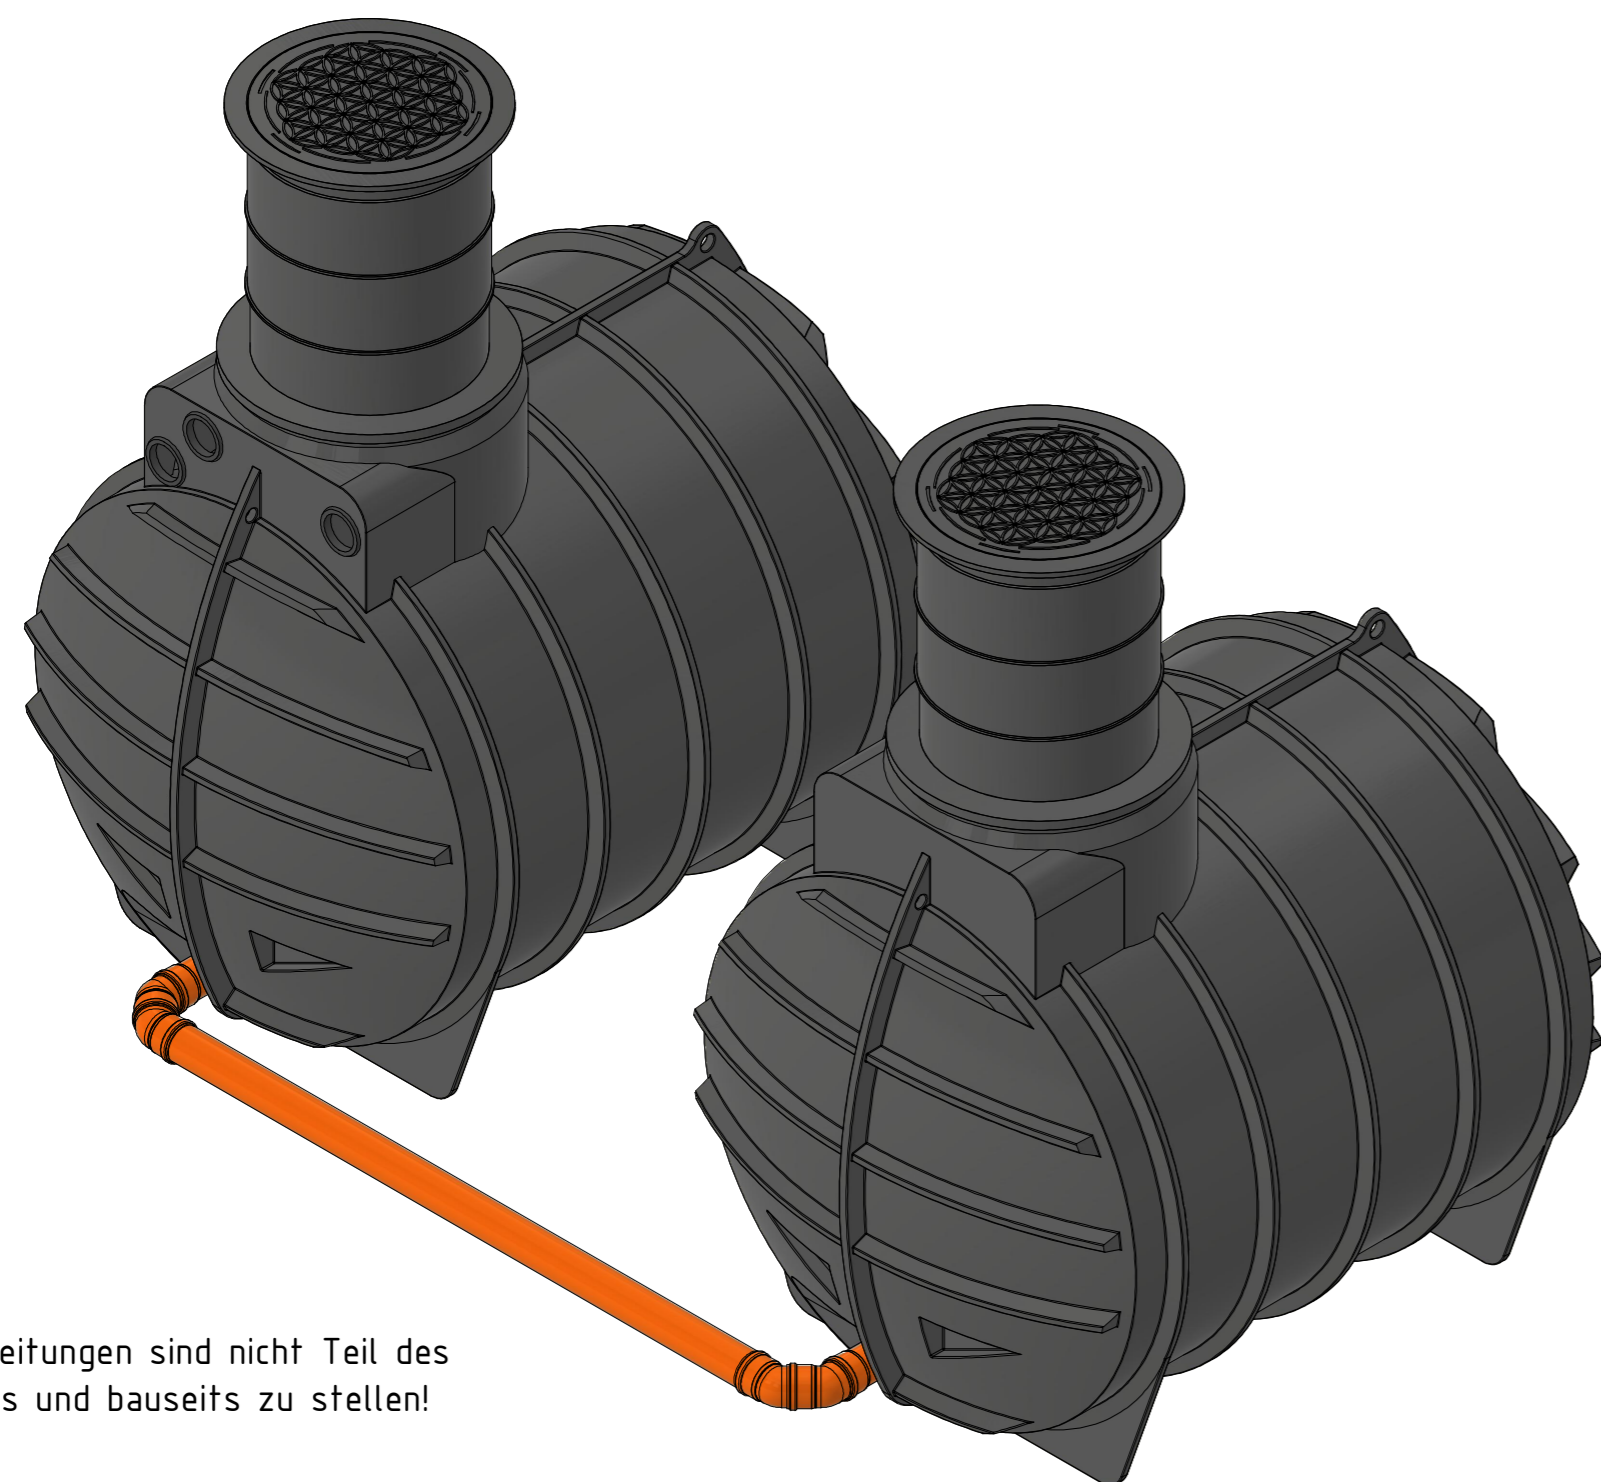

Verbindungsleitungen sind nicht Teil des Lieferumfangs und bauseits zu stellen!

Technische Weiterentwicklungen und Änderungen der einzelnen Artikel, sowie Irrtümer, Druckfehler und Preisänderungen vorbehalten. Fotos und Zeichnungen sind unverbindlich. Produktionstechnisch bedingt können geringfügige Maß-, Gewichts- oder Farbabweichungen von 3% auftreten. Istmaße sind auf der Baustelle zu überprüfen.

<p>Zisterne AQa.Line 8900 L mit Domschacht kurz (begehbar bis 200 kg) Art.-Nr.: AD.89.0001</p>
<p>1 A2</p>

Verbindungsleitungen sind nicht Teil des Lieferumfangs und bauseits zu stellen!

Technische Weiterentwicklungen und Änderungen der einzelnen Artikel, sowie Irrtümer, Druckfehler und Preisänderungen vorbehalten. Fotos und Zeichnungen sind unverbindlich. Produktionstechnisch bedingt können geringfügige Maß-, Gewichts- oder Farbabweichungen von 3% auftreten. Istmaße sind auf der Baustelle zu überprüfen.

<p>Zisterne AQa.Line 8900 L mit Domschacht lang (begehbar bis 200 kg) Art.-Nr.: AD.89.0002</p>
<p>1 A2</p>

8 7 6 5 4 3 2 1

Verbindungsleitungen sind nicht Teil des Lieferumfangs und bauseits zu stellen!

<p>Zisterne AQa.Line 8900 L mit Domschacht lang (PKW-befahrbar bis 600 kg Radlast) Art.-Nr.: AD.89.0003</p>
<p>1 A2</p>

8 7 6 5 4 3 2 1